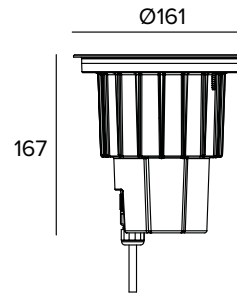

E015ZMH840ELACB | KEPLERO 160 Zoom

Proiettore compatto da incasso orientabile equipaggiato con sorgenti a LED

I valori fotometrici dell'apparecchio sono consultabili nelle pagine successive

Le quote riportate sul disegno sono espresse in mm.